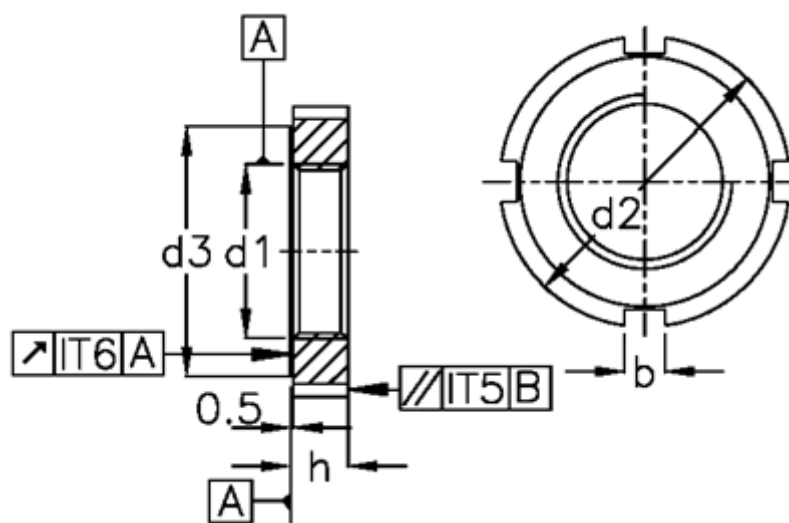

Varenummer: 20565541
Beskrivelse: E+G Hagemøtrik
DIN 1804-M58x1,5-W

Mål

b = 10
C = A80-90
d1 = M58x1,5
d2 = 90
d3 = 80
H = 13